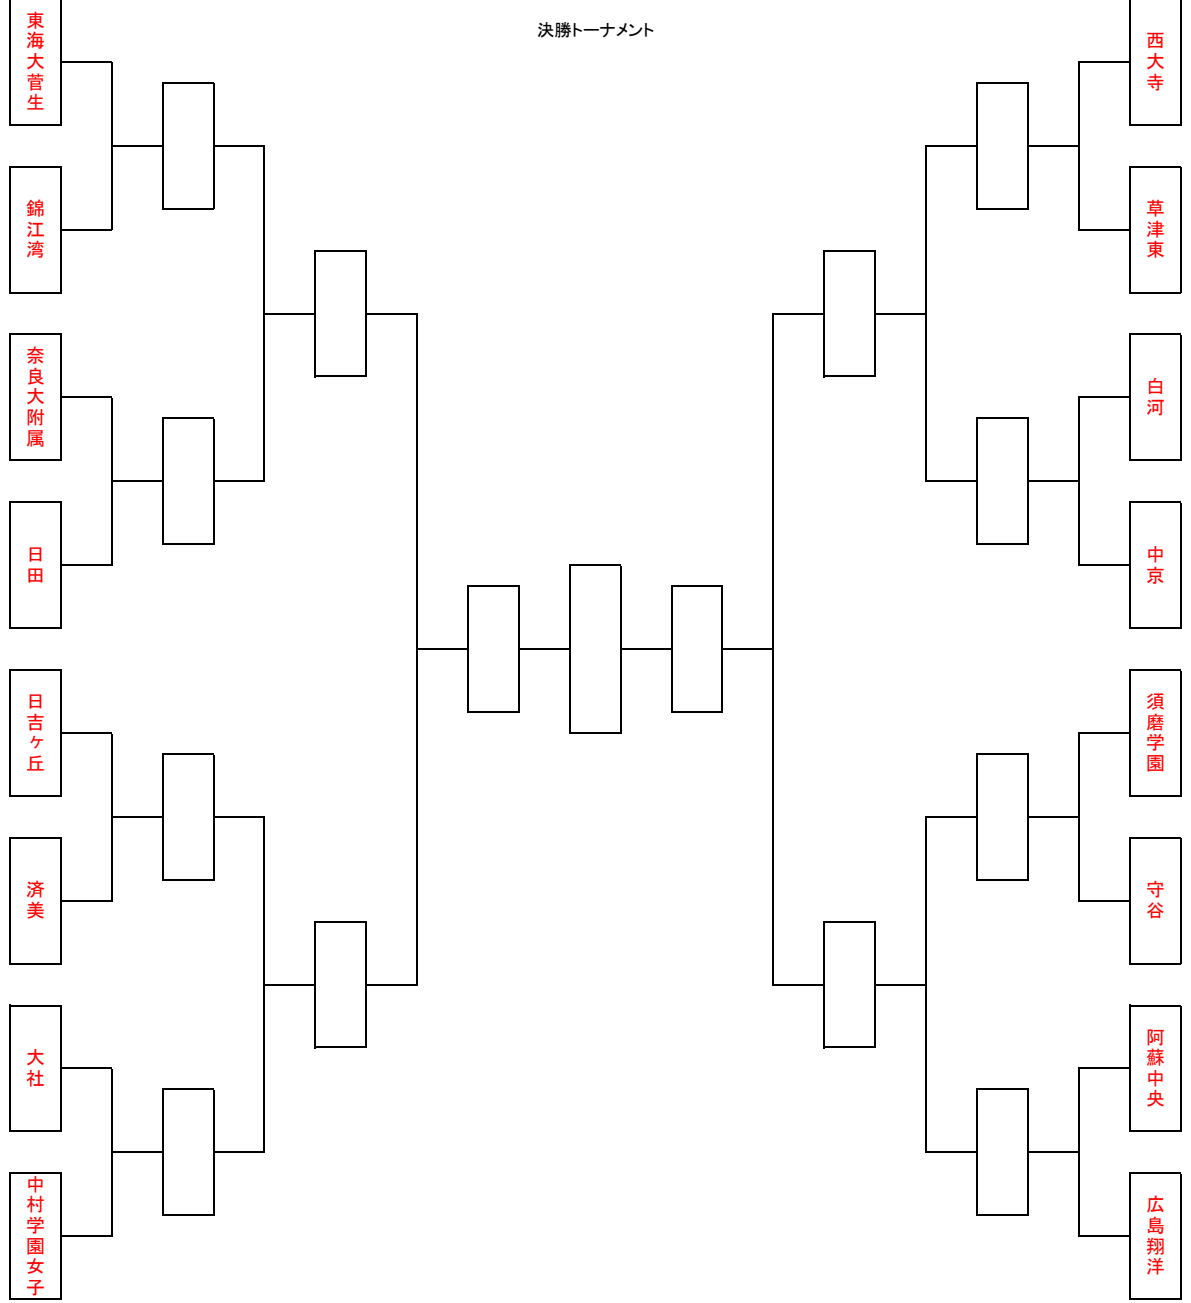

平成28年度全国高等学校総合体育大会剣道大会
 第63回全高総学体校大剣道大会
 予選リーグ

女子団体
 決勝トーナメント

第 一 試 合 場	A	奈良大附属(奈良)	1
		新南陽(山口)	2
		小山(栃木)	3
B	磐田西(静岡)	4	
	秋田商業(秋田)	5	
	日田(大分)	6	
C	白河(福島)	7	
	甲府商(山梨)	8	
	明德義塾(高知)	9	
D	高千穂(宮崎)	10	
	佐久長聖(長野)	11	
	西大寺(岡山)	12	
第 二 試 合 場	E	阿蘇中央(熊本)	13
		盛岡南(岩手)	14
		PL学園(大阪)	15
F	新潟中央(新潟)	16	
	札幌日大(北海道)	17	
	東海大菅生(東京)	18	
G	安房(千葉)	19	
	和歌山東(和歌山)	20	
	大社(島根)	21	
H	佐賀学園(佐賀)	22	
	琴平(香川)	23	
	中京(岐阜)	24	

第 三 試 合 場	I	25 柴田(宮城)
		26 済美(愛媛)
		27 米子松蔭(鳥取)
J	28 東海大相模(神奈川)	
	29 金沢(石川)	
	30 中村学園女子(福岡)	
K	31 広島翔洋(広島)	
	32 長崎西陵(長崎)	
	33 共愛学園(群馬)	
L	34 敦賀(福井)	
	35 鈴鹿(三重)	
	36 草津東(滋賀)	
第 四 試 合 場	M	37 左沢(山形)
		38 岡崎城西(愛知)
		39 須磨学園(兵庫)
N	40 富岡東(徳島)	
	41 埼玉栄(埼玉)	
	42 錦江湾(鹿児島)	
O	43 小禄(沖縄)	
	44 守谷(茨城)	
	45 富山北部(富山)	
P 場	46 東奥義塾(青森)	
	47 玉島(岡山)	
	48 日吉ヶ丘(京都)	